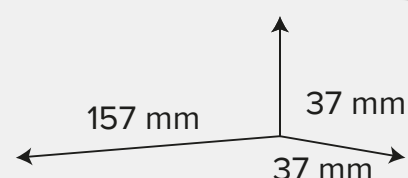

20 Вт светодиод (750 Лм)

Магнитный держатель

Защитная заглушка

USB Type-C
кабель входит
в комплект

Характеристики источника света

- Мощный 20 Вт светодиод XHP50
- Максимальная яркость 750 люмен
- Дальность свечения до 200 метров.
- 2 режима яркости и мигающий режим
- Температура белого света 6000 К